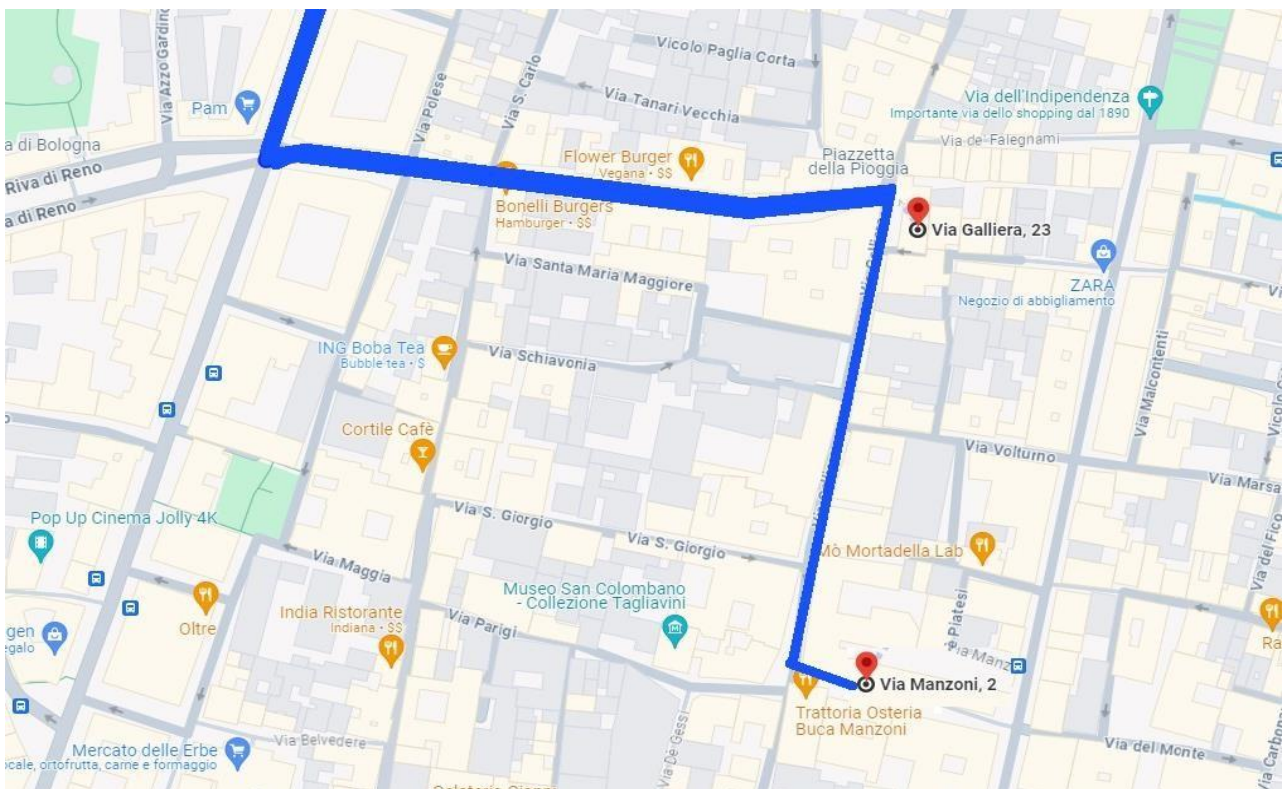

GRAND HOTEL MAJESTIC
GIÀ BAGLIONI

since 1912

BOLOGNA
★★★★★

LEADING
HOTELS

INDICAZIONI STRADALI PER RAGGIUNGERE IL GRAND HOTEL MAJESTIC "GIÀ BAGLIONI"

IMPORTANTE: NON USARE MAI IL GPS IMMETTENDO IL NOSTRO INDIRIZZO
"VIA DELL'INDIPENDENZA 8"

Via dell'Indipendenza è totalmente pedonale pertanto si rende necessario raggiungere l'ingresso laterale dell'Hotel, situato in Via Manzoni 2 (ingresso del Ristorante "I Carracci").
Il nostro hotel è situato in una **Zona a Traffico Limitato** dove è comunque autorizzato il transito per tutti gli Ospiti.

- Impostare sul navigatore "Via Galliera 23", proseguire dritto per 200 metri.
- Svoltare a sinistra in Via Manzoni e proseguire fino in fondo alla via
- A circa 50 mt dalla fine della strada troverete ad accoglierVi il nostro vetturiere.

Via Manzoni è una strada pedonale ma l'Hotel è in possesso di un'autorizzazione speciale del comune di Bologna per i propri Clienti.

Assolutamente interdetto è invece il transito delle vie Indipendenza, Rizzoli, Ugo Bassi, Archiginnasio, Piazza San Francesco, Via Antonio Bertoloni e corsie preferenziali.
Ingresso ZTL da utilizzare per raggiungerci: **Via Marconi**.