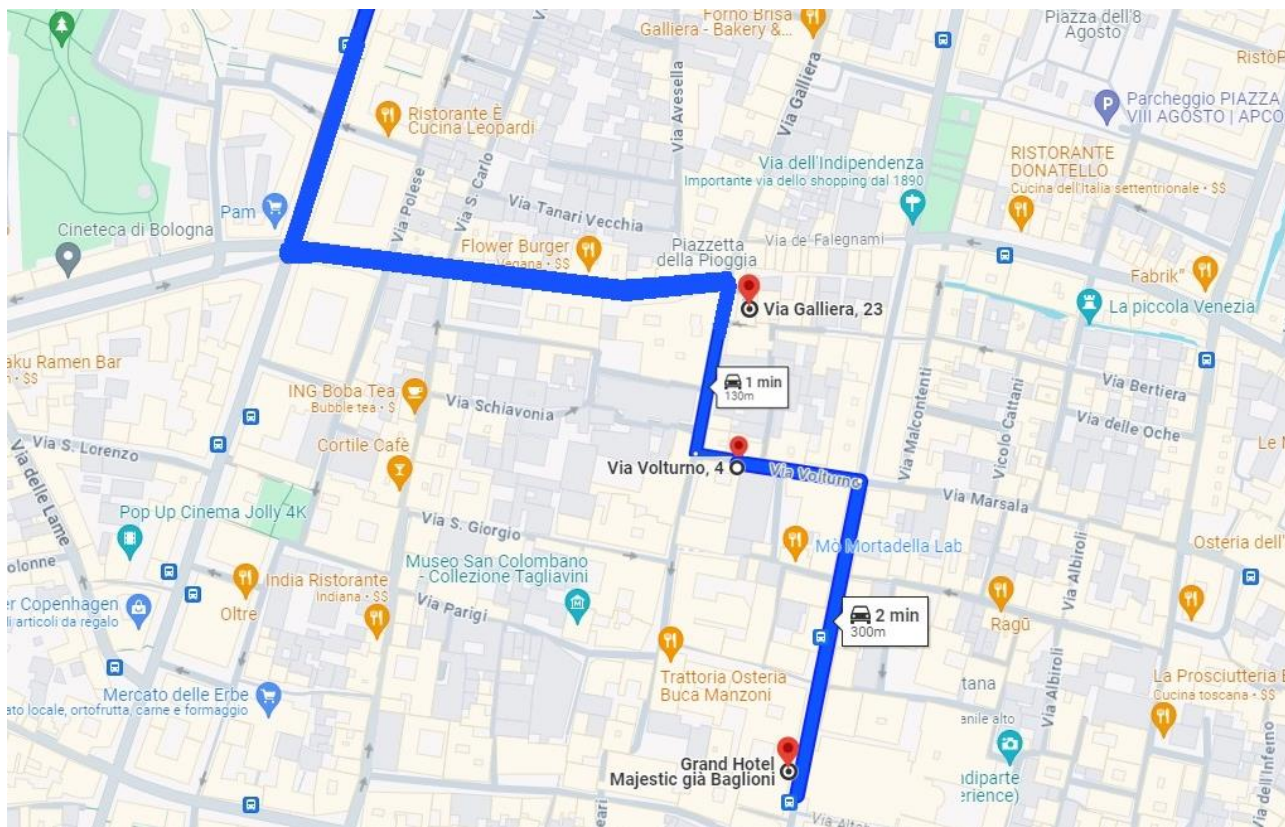

INDICAZIONI STRADALI PER RAGGIUNGERE IL GRAND HOTEL MAJESTIC USANDO IL GPS

**IMPORTANTE: NON USARE ASSOLUTAMENTE IL NOSTRO INDIRIZZO
"VIA DELL'INDIPENDENZA 8" E MAI PERCORRERE VIA UGO BASSI E VIA RIZZOLI**

Qualora il navigatore vi suggerisse di percorrere Via Ugo Bassi o Via Rizzoli,
SELEZIONARE PERCORSO ALTERNATIVO O CONTATTARE HOTEL PER ASSISTENZA

Il nostro hotel è situato in una zona a traffico limitato e potrebbe restituire informazioni errate.

❖ Dal lunedì al venerdì

- Impostare sul navigatore l'indirizzo "Via Galliera 23" e una volta in loco, proseguire dritto per 100 metri circa.
- Svoltare a sinistra su Via Volturno, proseguire dritto.
- Svoltare a destra su Via dell'Indipendenza.
- Proseguendo per circa 250 mt, avrete raggiunto la destinazione:
- l'Hotel si trova sulla destra al civico n. 8

- Impostare sul navigatore "Via Galliera 23", proseguire dritto per 200 metri.
- Svoltare a sinistra in Via Manzoni e proseguire fino in fondo alla via
- A circa 50 mt dalla fine della strada troverete ad accoglierVi il nostro vetturiere.