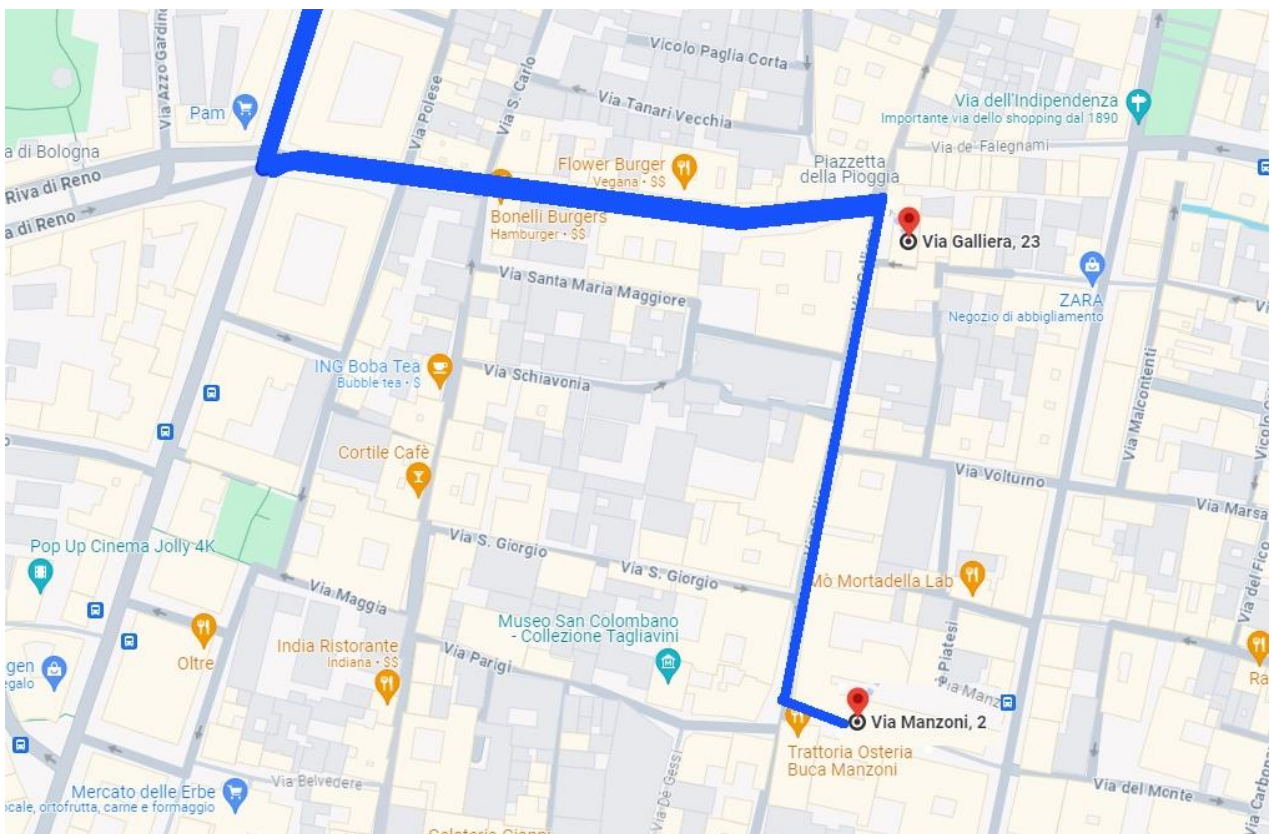

GRAND HOTEL MAJESTIC
GIÀ BAGLIONI

BOLOGNA
*****
LEADING
HOTELS

❖ Sabato, domenica e giorni festivi

Durante i fine settimana e nei giorni festivi Via dell'Indipendenza è pedonale pertanto si rende necessario raggiungere l'ingresso laterale dell'Hotel, situato in Via Manzoni 2 (ingresso del Ristorante "I Carracci")

- Impostare sul navigatore "Via Galliera 23", proseguire dritto per 200 metri.
- Svoltare a sinistra in Via Manzoni e proseguire fino in fondo alla via
- A circa 50 mt dalla fine della strada troverete ad accoglierVi il nostro vetturiere.

NB: Via Manzoni è normalmente una strada pedonale ma l'Hotel è in possesso di un'autorizzazione speciale del comune di Bologna per i propri Clienti.

Grand Hotel Majestic "già Baglioni" – Via dell'Indipendenza, 8 40121 Bologna – Italy
Tel: +39 051225445 - Fax: +39 051234840 – E-mail: info.ghmajestic@duetorrihotels.com - www.duetorrihotels.com

DUETORRIHOTELS S.p.a.: BOLOGNA – FIRENZE – GENOVA – MILANO – VERONA