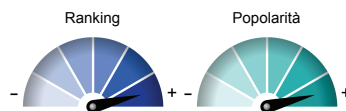

**corriere.it**

Più : [www.alexa.com/siteinfo/corriere.it](http://www.alexa.com/siteinfo/corriere.it)

Estrazione : 18/11/2015 14:10:00

Categoria : Attualità

File : piwi-3-2-51584-20151118-601985001.pdf

Audience :