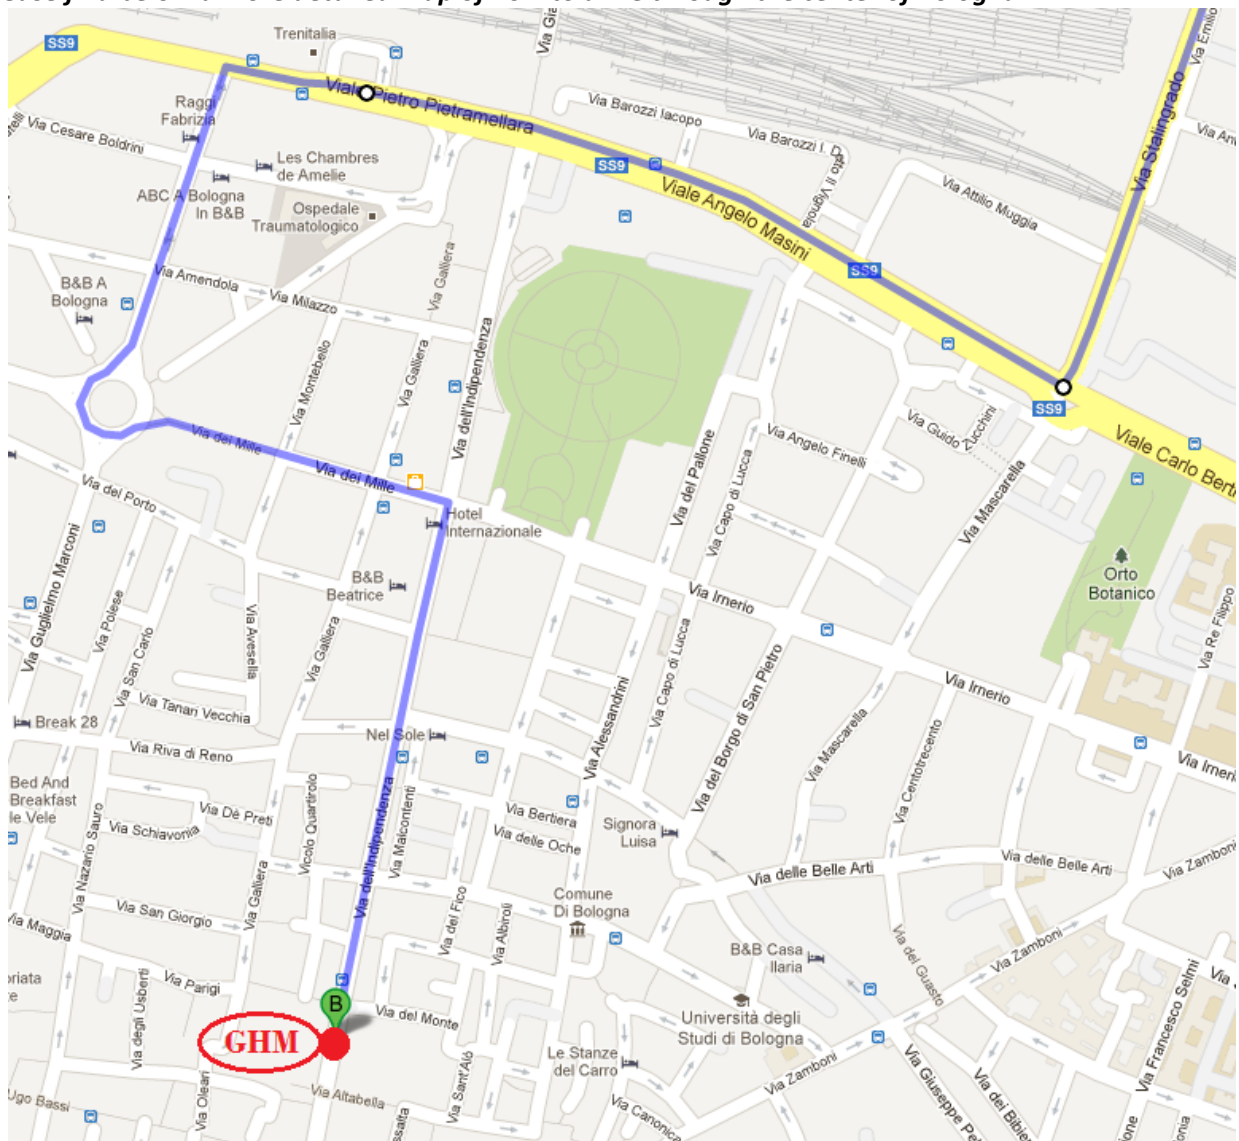

GRAND HOTEL MAJESTIC
GIÀ BAGLIONI
BOLOGNA
★★★★★

THE LEADING HOTELS
OF THE WORLD®

VIRTUOSO.
SPECIALISTS IN THE ART OF TRAVEL

Svoltare a destra e imboccare Via dell'Indipendenza .
Turn right and take Via Indipendenza.

La sua destinazione è sulla destra.
Your destination is on the right.

Grand Hotel Majestic
Via Dell'Indipendenza, 8
40121 Bologna

(non inserire indirizzo Hotel in GPS / do not insert hotel address in GPS)

Please find below a more detailed map of how to drive through the center of Bologna

Per uscire dal centro di Bologna, vedi pagina successiva
See next page for instructions on how to exit from the center of Bologna

GRAND HOTEL MAJESTIC “Già Baglioni”
Via Dell' Indipendenza, 8
40121 Bologna (Italy)
Phone +39 051 225445
Fax +39 051 234840