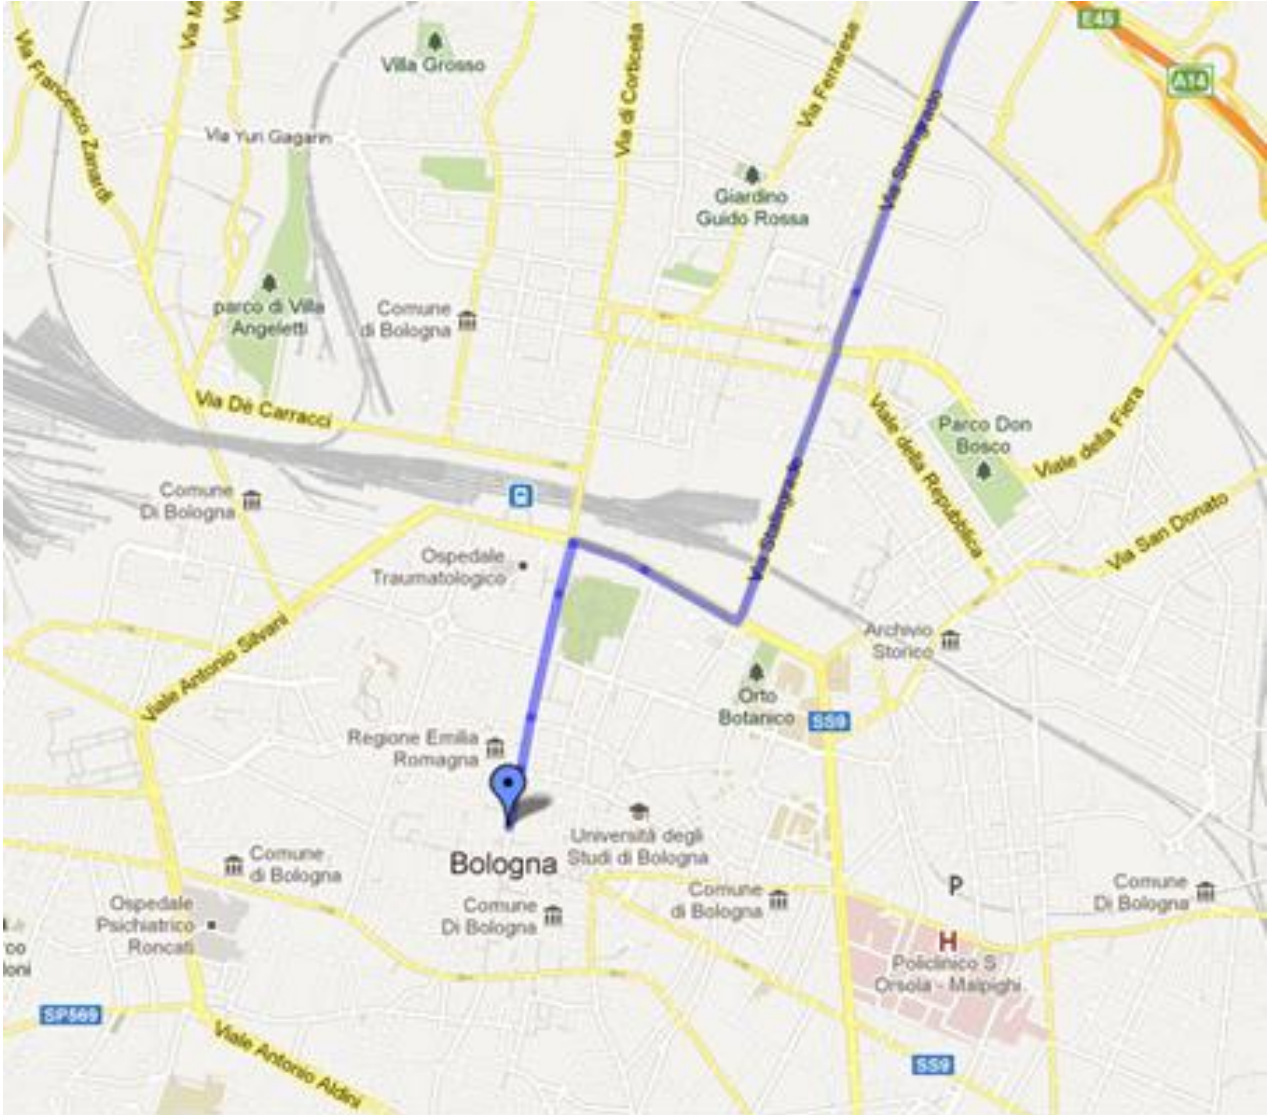

La sua destinazione è sulla destra.
Your destination is on the right.

Grand Hotel Majestic
Via Dell'Indipendenza, 8
40121 Bologna

(non inserire indirizzo Hotel in GPS / do not insert hotel address in GPS)

VIRTUOSO.
SPECIALISTS IN THE ART OF TRAVEL

2. Come uscire dal centro di Bologna *How to drive out of the center of Bologna*

Dall'Hotel, fare inversione di marcia e percorrere via Indipendenza in direzione Autostazione. Al secondo semaforo, in fondo a via Indipendenza, svoltare a destra su viale Masini. Al terzo semaforo, svoltare a sinistra su via Stalingrado e seguire le indicazioni per la Tangenziale di Bologna.

From the Hotel, turn your car around and drive through via Indipendenza towards the Bus station. At the second traffic light, at the end of via Indipendenza, turn right onto Viale Masini. At the third traffic light, turn left on via Stalingrado and follow signs to the Bologna ringroad ("Tangenziale di Bologna")