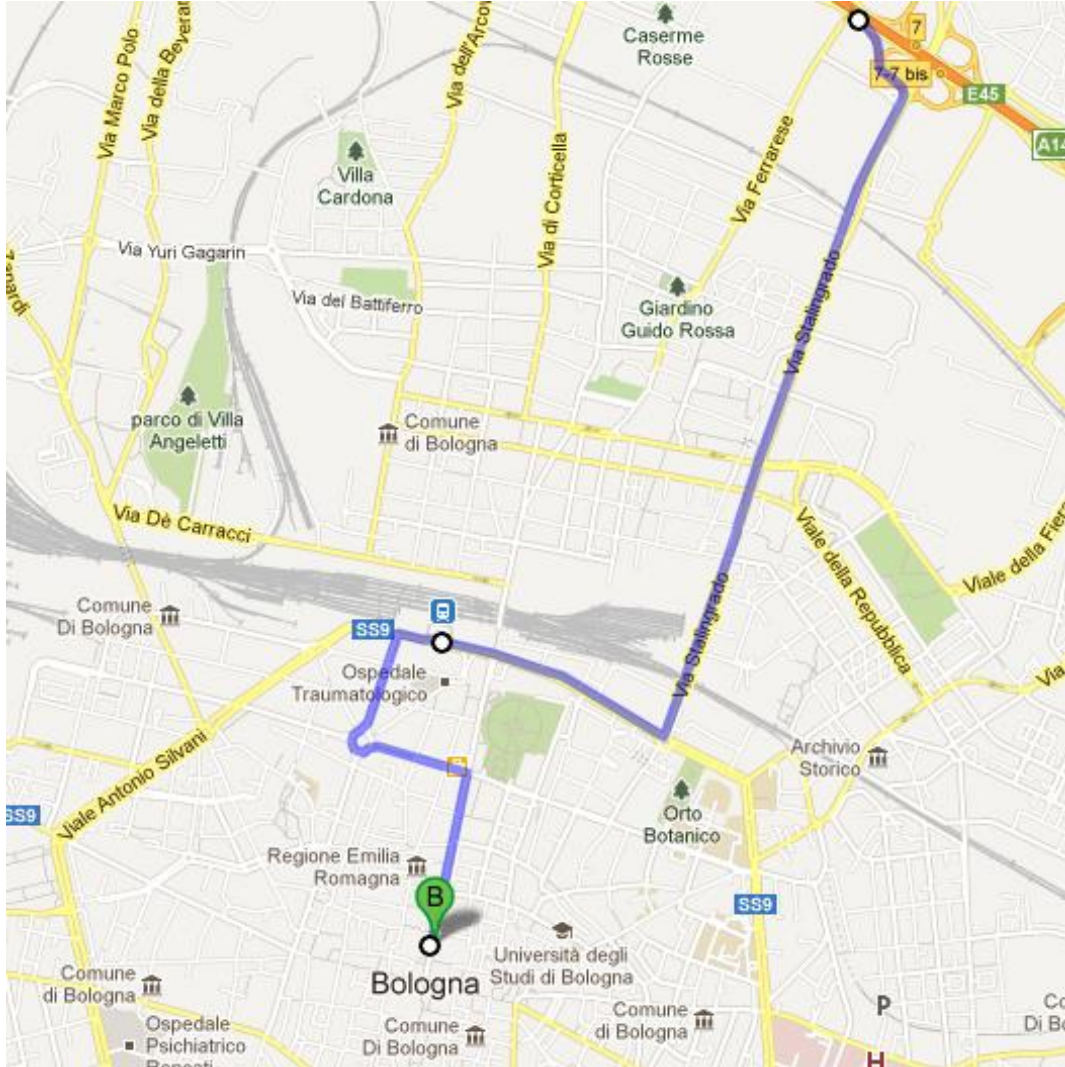

A CAUSA DELLA VIABILITA' PARTICOLARE NEL CENTRO DI BOLOGNA, NON CONSIGLIAMO DI UTILIZZARE I NAVIGATORI SATELLITARI PER RAGGIUNGERE L'HOTEL

ATTENZIONE – LE SEGUENTI STRADE SONO VIETATE AL TRAFFICO:

-VIA RIZZOLI

-VIA UGO BASSI

-TUTTE LE CORSIE PREFERENZIALI (SEGNATE IN GIALLO) TRANNE QUELLE MENZIONATE NELLE INDICAZIONI CHE SEGUONO

Queste strade non sono coperte dal permesso dell'Hotel. Non saremo in grado di cancellare eventuali multe prese guidando su queste strade.

THE LEADING HOTELS
OF THE WORLD*

VIRTUOSO.
SPECIALISTS IN THE ART OF TRAVEL

1. Come raggiungere il Grand Hotel Majestic dalla tangenziale di Bologna *How to reach Grand Hotel Majestic from the Bologna ringroad ("Tangenziale")*

Dall'uscita n° 7 della tangenziale prendere Via Stanlingrado direzione centro.

Take bypass ("tangenziale") exit n°7 and continue on Via Stanlingrado, towards the city center("Centro").

Al semaforo dopo il ponte di Via Stalingrado, svoltare a destra in direzione della Stazione Ferroviaria.